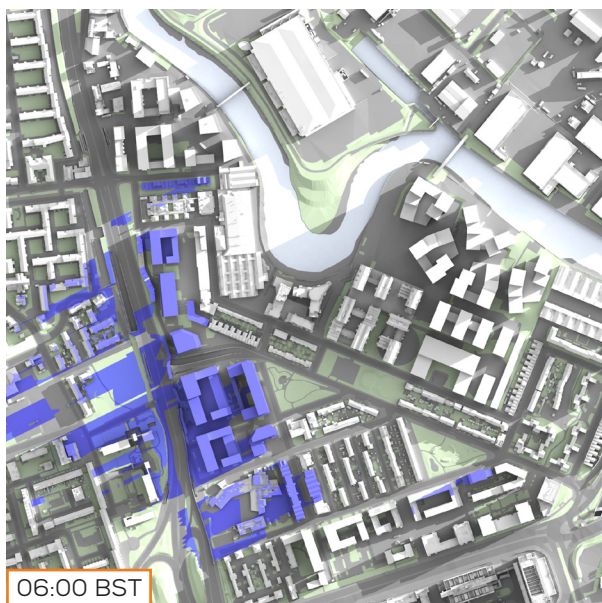

BASELINE

CONSENTED

MAX PARAMETER

BASELINE

CONSENTED

MAX PARAMETER