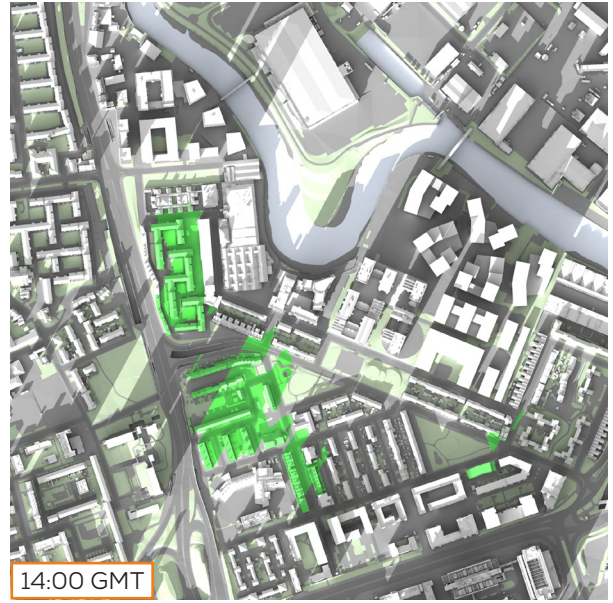

BASELINE

CONSENTED

MAX PARAMETER

BASELINE

CONSENTED

MAX PARAMETER

TRANSIENT OVERSHADOWING ASSESSMENT
21ST DECEMBER (13:00 - 15:00 GMT)

BASELINE