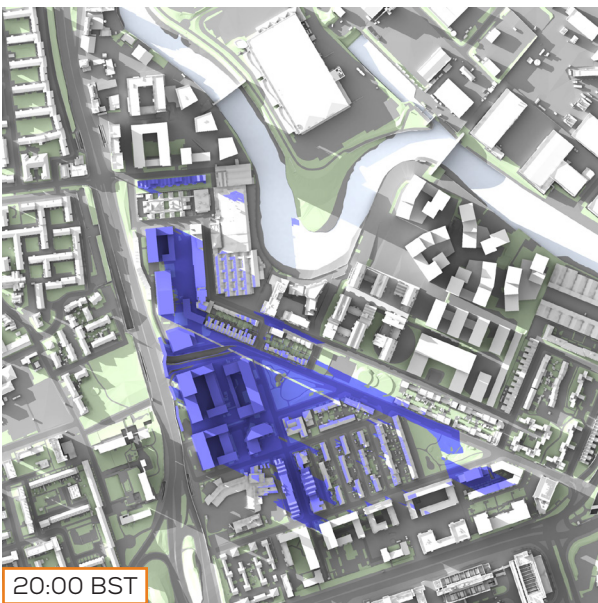

MAX PARAMETER