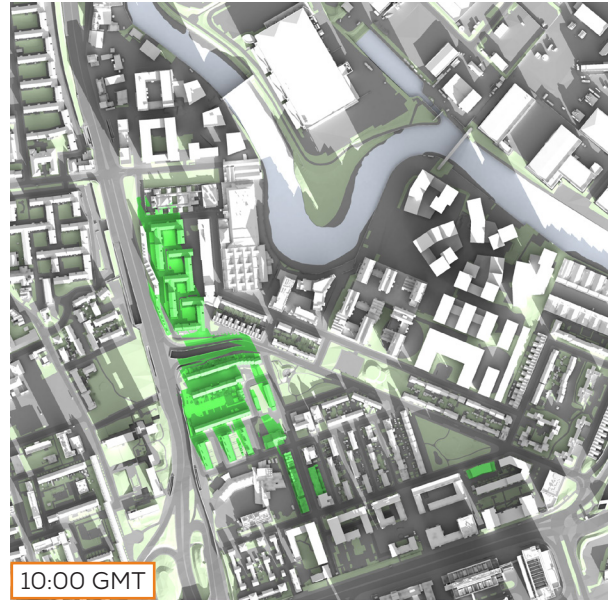

BASELINE

CONSENTED

MAX PARAMETER

BASELINE

CONSENTED

MAX PARAMETER

TRANSIENT OVERSHADOWING ASSESSMENT
21ST DECEMBER (13:00 - 15:00 GMT)

BASELINE