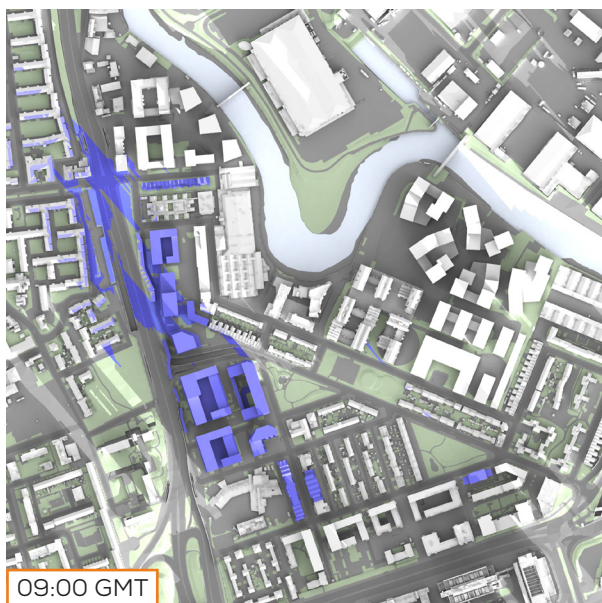

BASELINE

CONSENTED

MAX PARAMETER

BASELINE

CONSENTED

MAX PARAMETER

TRANSIENT OVERSHADOWING ASSESSMENT
21ST DECEMBER (13:00 - 15:00 GMT)

BASELINE