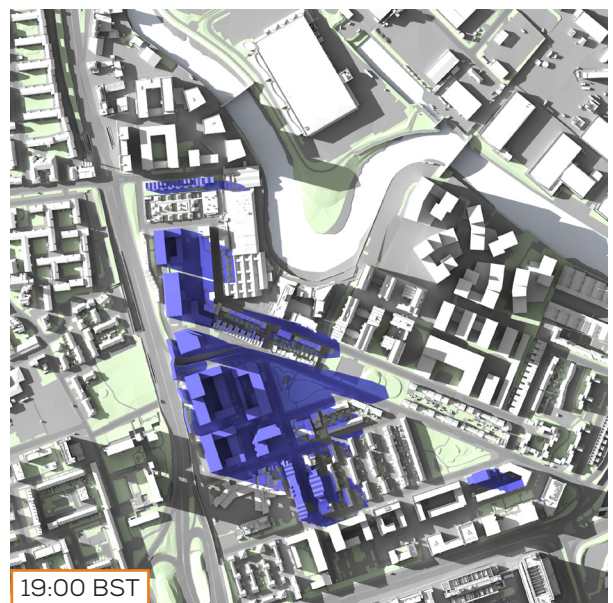

MAX PARAMETER