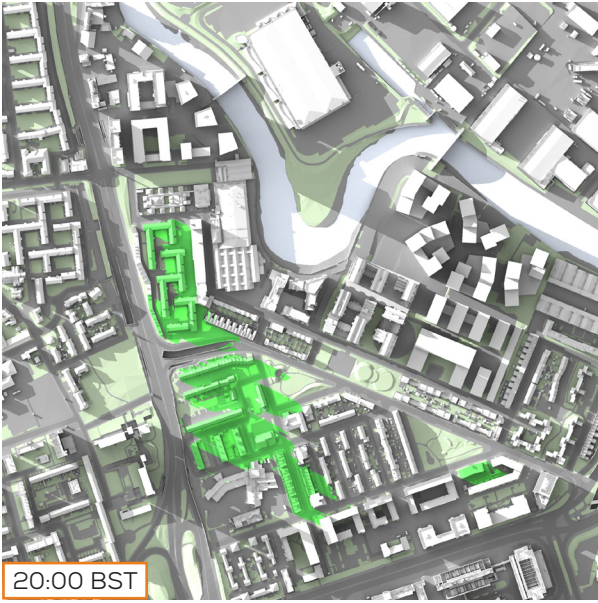

BASELINE

CONSENTED

MAX PARAMETER