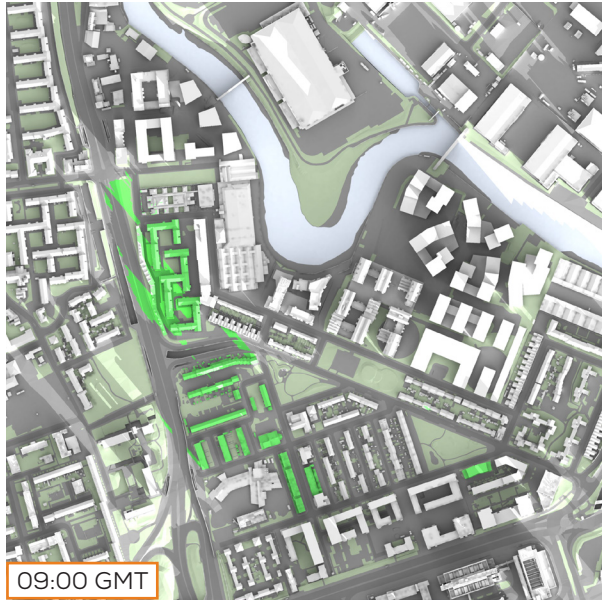

BASELINE

CONSENTED

MAX PARAMETER

BASELINE

CONSENTED

MAX PARAMETER

TRANSIENT OVERSHADOWING ASSESSMENT
21ST DECEMBER (13:00 - 15:00 GMT)

BASELINE