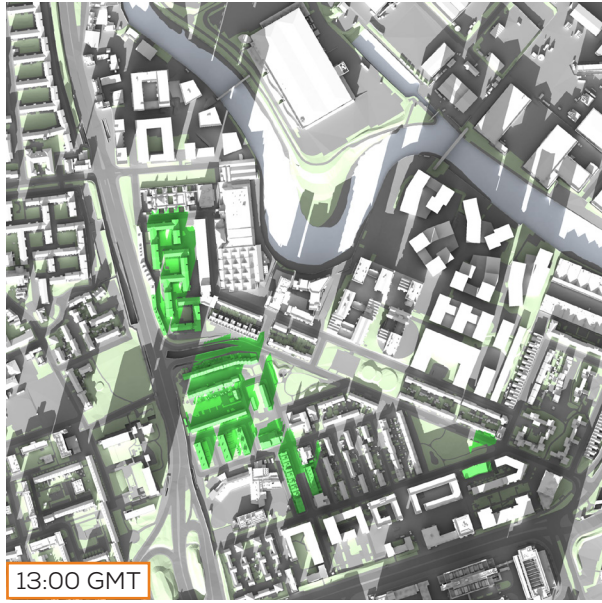

BASELINE

CONSENTED

MAX PARAMETER

BASELINE

CONSENTED

MAX PARAMETER

TRANSIENT OVERSHADOWING ASSESSMENT
21ST DECEMBER (13:00 - 15:00 GMT)

BASELINE