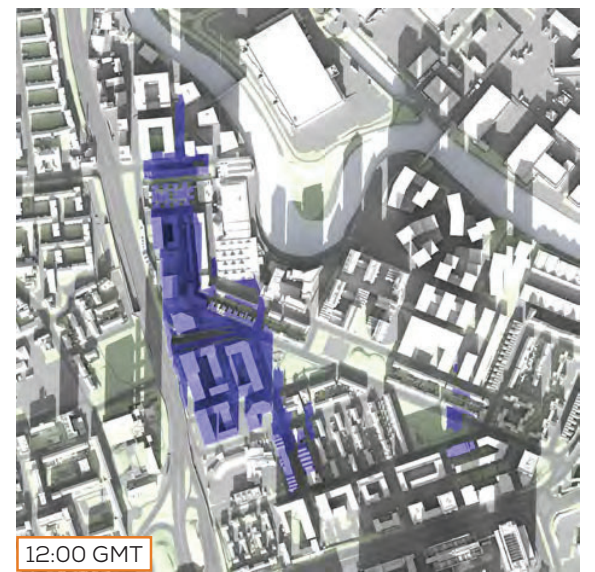

BASILINE

CONSENTED

CONSENTED

MAX PARAMETER

MAX PARAMETER

TRANSIENT OVERSHADOWING ASSESSMENT
21ST DECEMBER (13:00 - 15:00 GMT)