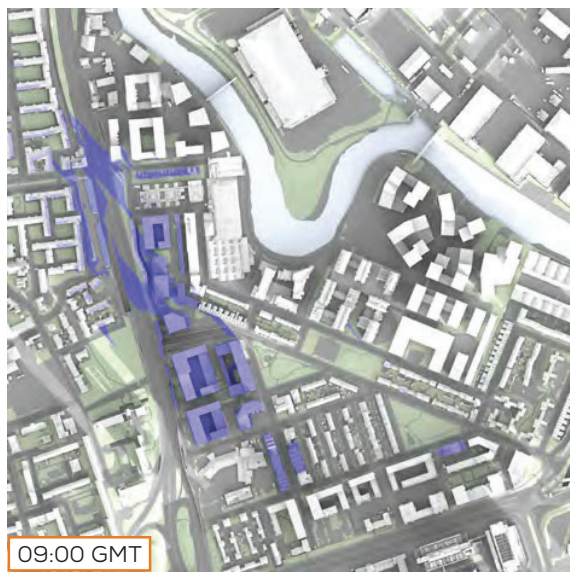

BASILINE

CONSENTED

CONSENTED

MAX PARAMETER

MAX PARAMETER

TRANSIENT OVERSHADOWING ASSESSMENT
21ST DECEMBER (13:00 - 15:00 GMT)