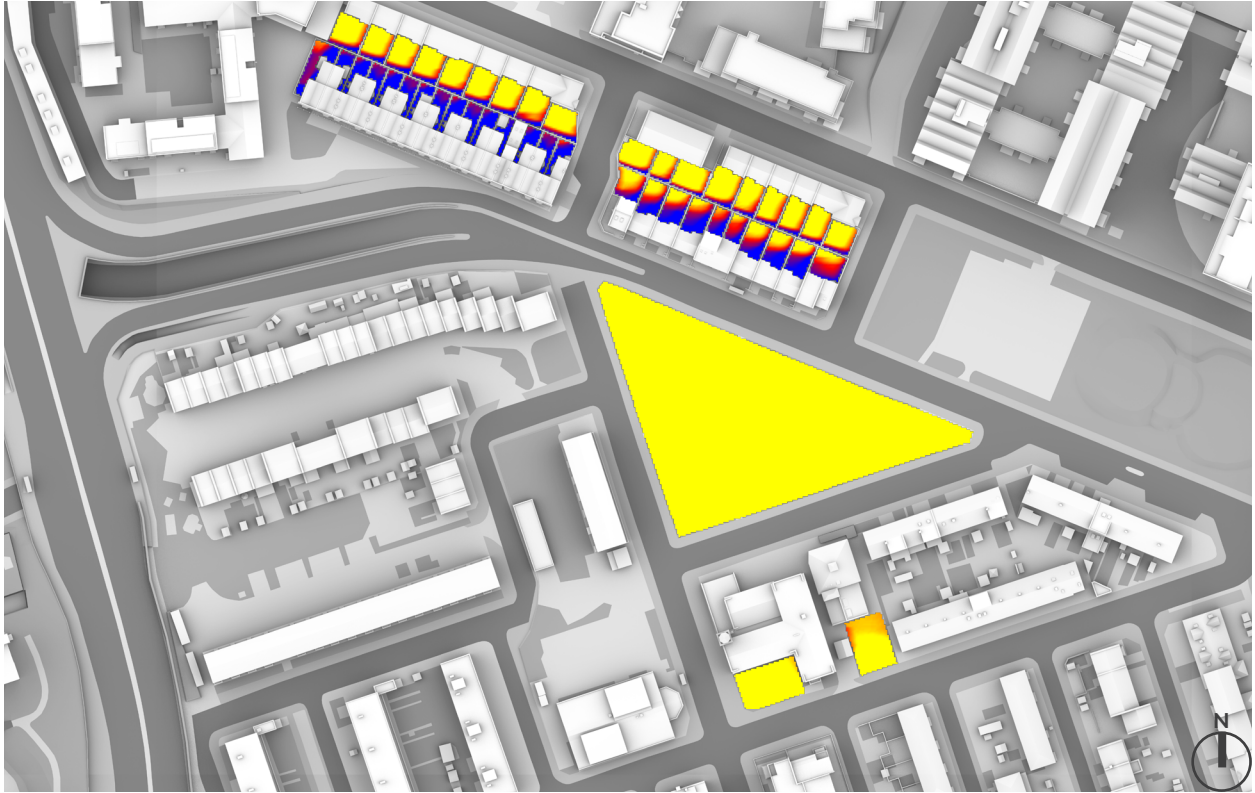

**SUN EXPOSURE**  
**TOTAL HOURS**

**21<sup>ST</sup> MARCH**  
**(SPRING EQUINOX)**

**LONDON**

Latitude: 51.4  
 Longitude: 0.0  
 Sunrise: 06:02 GMT  
 Sunset: 18:14 GMT

**Total Available Sunlight:**  
 12hrs 12mins